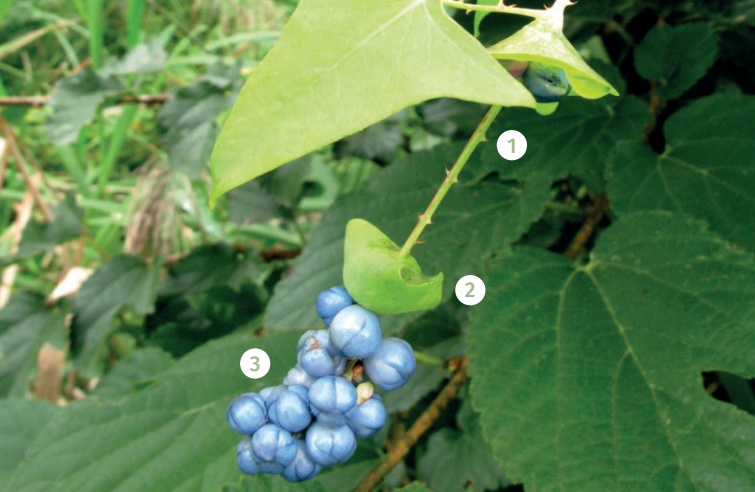

# Renouée perfoliée

*Persicaria perfoliata*

GESTEKEDELDE DUIZENDKNOOP | ASIATIC TEARTHUMB/MILE-A-MINUTE PLANT

**Voies d'introduction** | Contaminant de lots de plantes en pépinière.

**Distribution en Belgique** | Absent.

**Nuisances** | Se développant très rapidement, cette vigne envahissante recouvre et étouffe les autres végétaux.

## CARACTÉRISTIQUES

Vigne annuelle pouvant atteindre 6 m de hauteur en grimpant sur la végétation

- Tige: ramifiée pouvant atteindre 7 m de longueur, rougeâtre et couverte de petites épines ①
- Feuilles: alternes; triangulaires; 3-7 cm de long et 2-5 cm de large; en-dessous de la feuille, la nervure principale est couverte d'épines; feuille en forme de soucoupe enveloppant la tige à chaque nœud ②
- Fleur: inflorescences en grappes de 10-15 fleurs chacune
- Les graines sont sphériques, dures, brillantes, noires ou rouge noir
- Fruits: bleus, en grappes ③; fructification: septembre à novembre