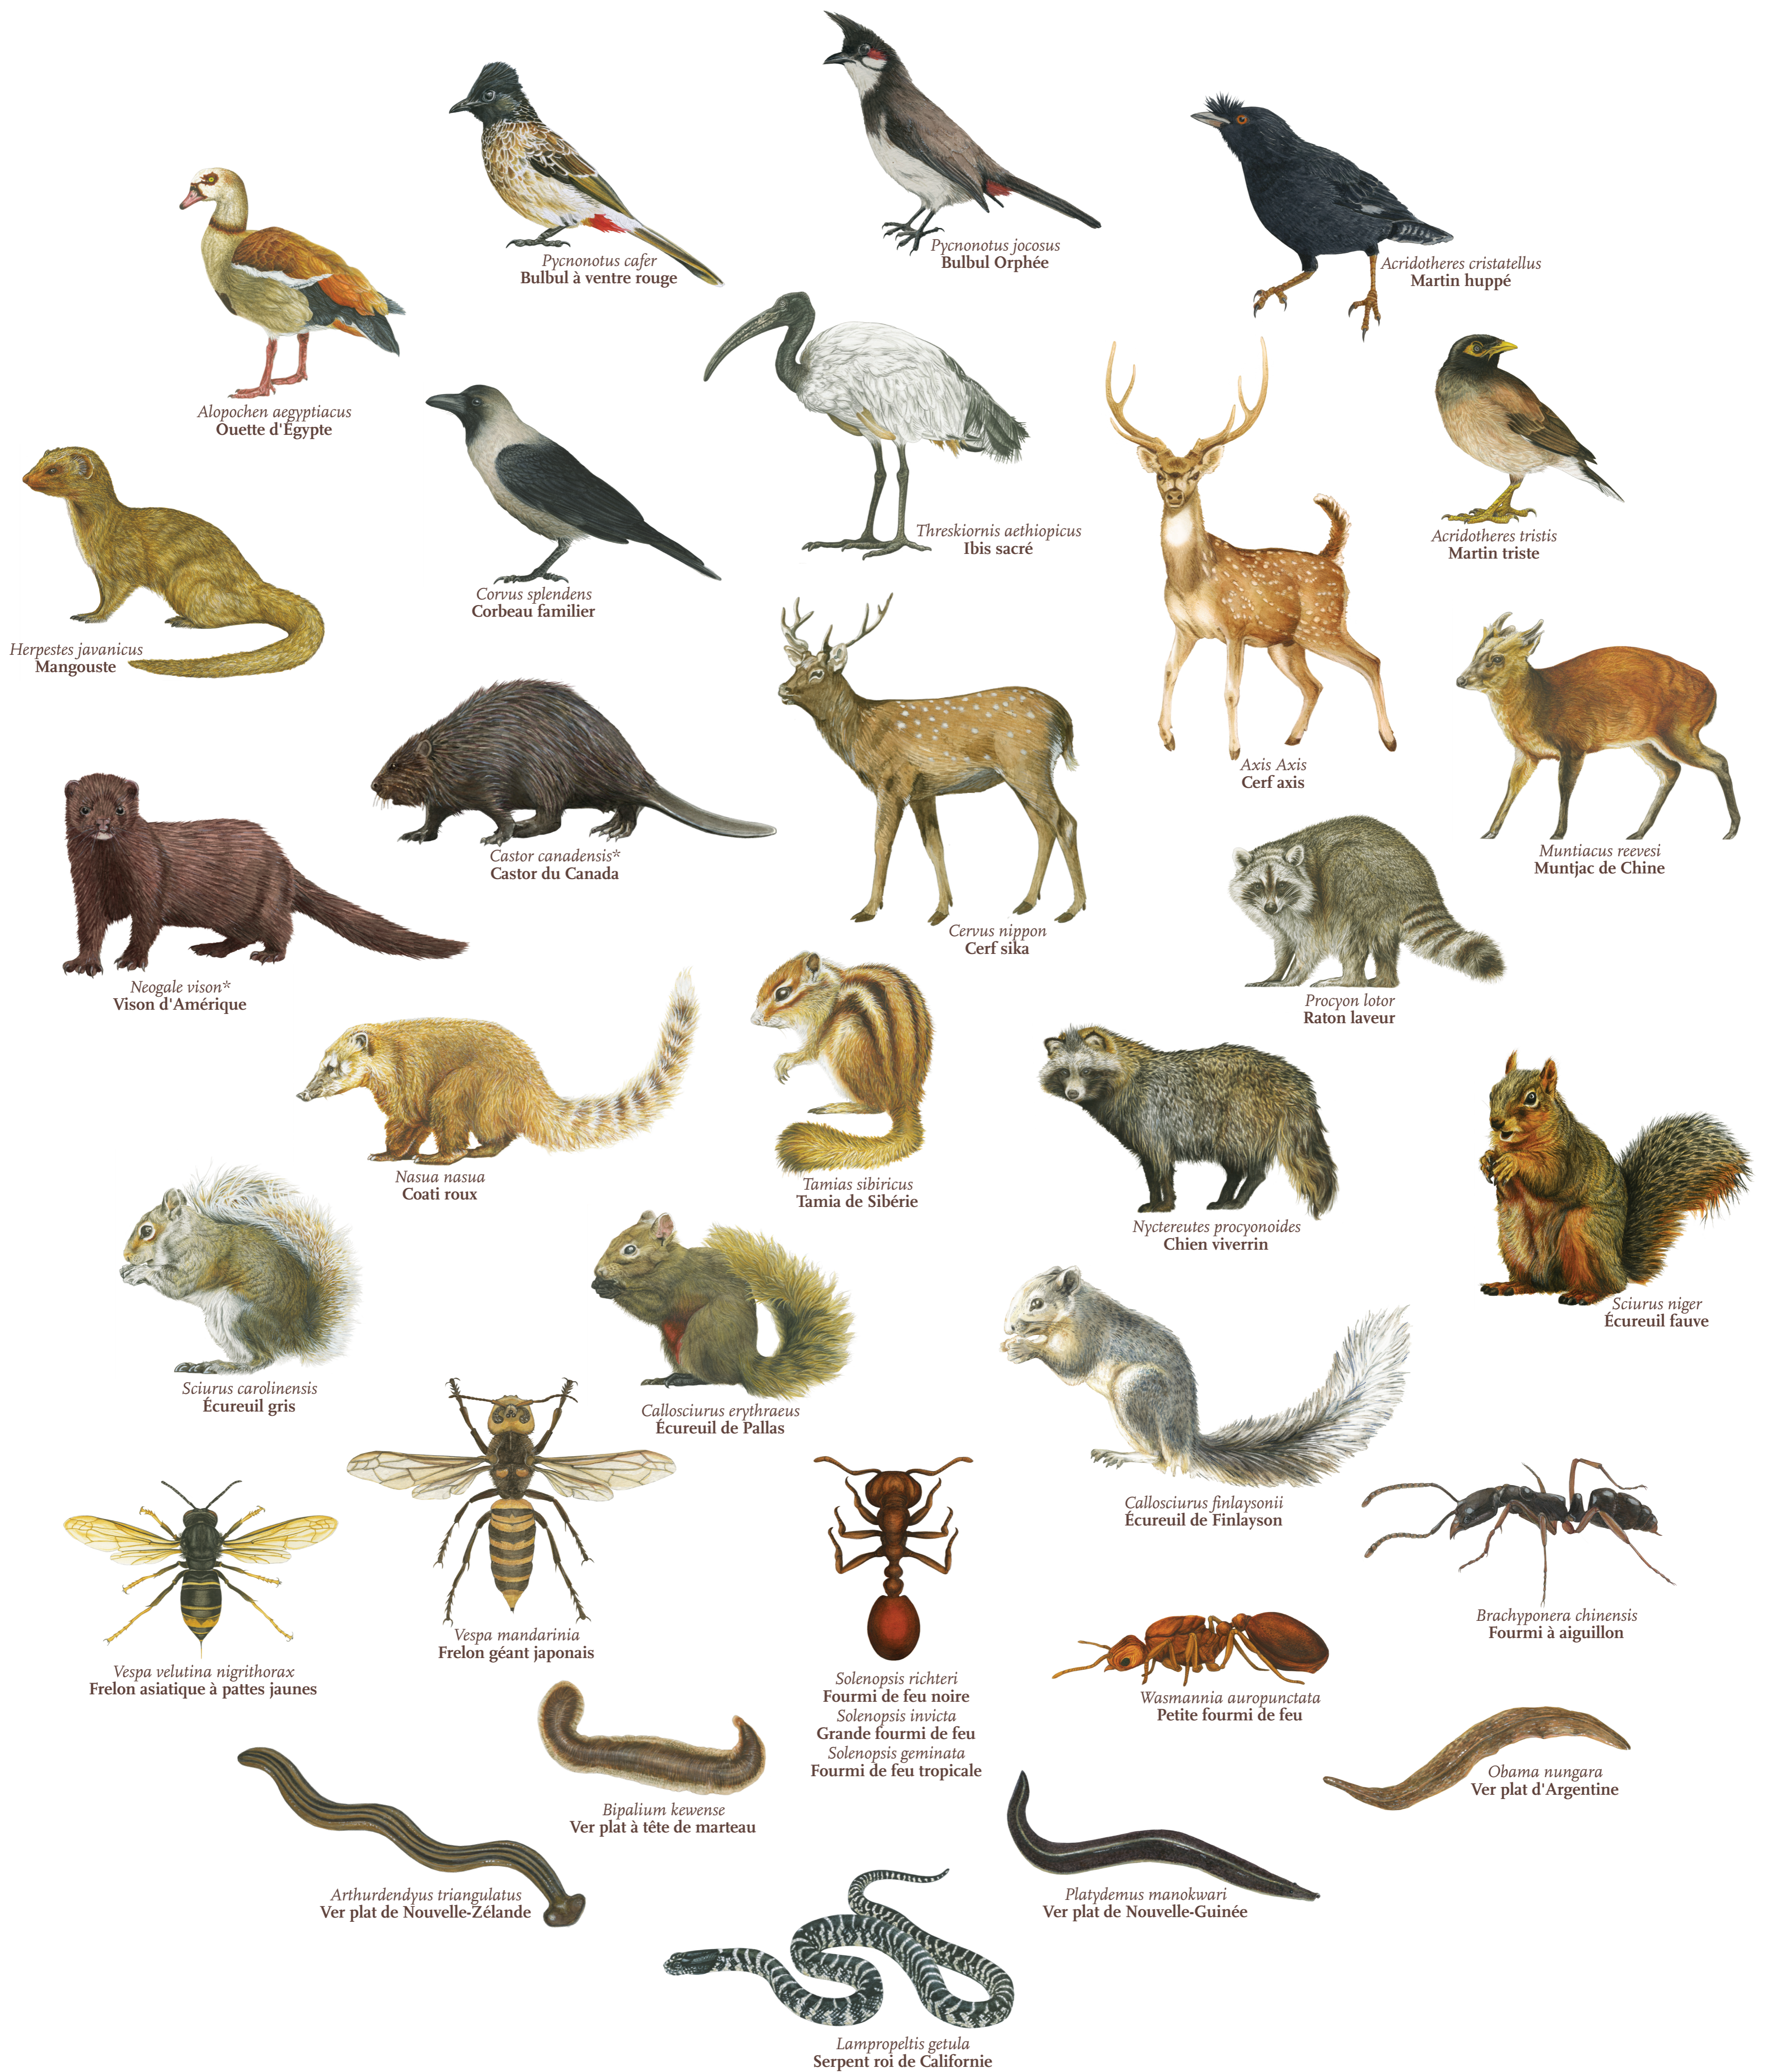

ANIMAUX EXOTIQUES ENVAHISSANTS PRÉOCCUPANTS POUR L'UNION EUROPÉENNE

ESPÈCES DES MILIEUX TERRESTRES

Ces espèces ne peuvent pas être importées, élevées, transportées, commercialisées, être mises en situation de se reproduire, utilisées, échangées ou libérées intentionnellement dans la nature, et ce nulle part en Belgique ou dans l'Union européenne.

Ces espèces ne peuvent plus être détenues sauf dans le cas des animaux de compagnie acquis jusqu'à 1 an après leur ajout sur la liste des espèces préoccupantes pour l'Union européenne.

Ce poster illustre l'ensemble des animaux terrestres présents sur la liste des espèces préoccupantes pour l'Union européenne en 2026, ou en période de transition* avant leur ajout à la liste. Celle-ci est mise à jour régulièrement.